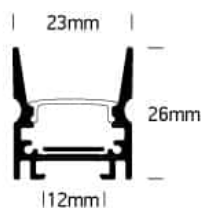

Document technique

o7903/W

WHITE PROFILE 2m + PC Diffuseur opale DARK LIGHT

Profilé en aluminium de 2 m avec diffuseur opale en PC. Lumière sombre. Comprend 2 paires d'embouts et 6 clips de fixation. Convient aux bandes LED 7820, 7829, 7829A, 7839 et 7843 de 12 mm.

Téléchargements

Schéma

Caractéristiques physiques

Couleur : Blanc

Forme : Rectangulaire

Largeur : 23 mm

Type : Raccord

Plafond en surface : Oui

Matériel : Aluminium

Longueur : 2000 mm

Hauteur : 26 mm

Famille : Les profils d'éclairage sombre

Intérieur : Oui

Certificats d'énergie - Garantie

Garantie : 5 ans

Données d'éclairage