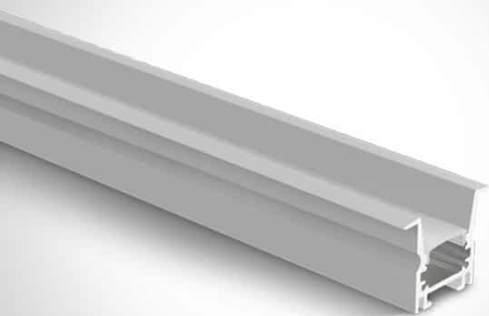

Document technique

o7903R/W

**PROFIL ENCASTRÉ BLANC 2 m + diffuseur PC opale
DARK LIGHT**

Profilé encastré en aluminium de 2 m avec diffuseur opale en PC Lumière sombre. Comprend 2 paires d'embouts et 6 clips de fixation. Convient aux bandes LED 7820, 7829, 7829A, 7839 et 7843 de 12 mm.

Téléchargements

Schéma

Caractéristiques physiques

Couleur : Blanc

Forme : Rectangulaire

Largeur : 34 mm

Type : Raccord

Largeur du trou de découpe : 2000 mm

Plafond encastré : Oui

Intérieur : Oui

Matériel : Aluminium

Longueur : 2000 mm

Hauteur : 26 mm

Famille : Les profils d'éclairage sombre

Hauteur du trou de découpe : 24 mm

Profondeur requise : 27 mm