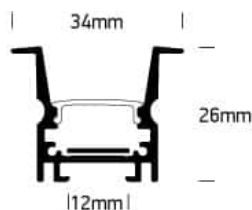

Document technique

o7903R/W

**PROFIL ENCASTRÉ BLANC 2 m + diffuseur PC opale
DARK LIGHT**

Profilé encastré en aluminium de 2 m avec diffuseur opale en PC Lumière sombre. Comprend 2 paires d'embouts et 6 clips de fixation. Convient aux bandes LED 7820, 7829, 7829A, 7839 et 7843 de 12 mm.

Téléchargements

Schéma

Caractéristiques physiques

Couleur : Blanc

Forme : Rectangulaire

Largeur : 34 mm

Type : Raccord

Largeur du trou de découpe : 2000 mm

Plafond encastré : Oui

Intérieur : Oui

Matériel : Aluminium

Longueur : 2000 mm

Hauteur : 26 mm

Famille : Les profils d'éclairage sombre

Hauteur du trou de découpe : 24 mm

Profondeur requise : 27 mm